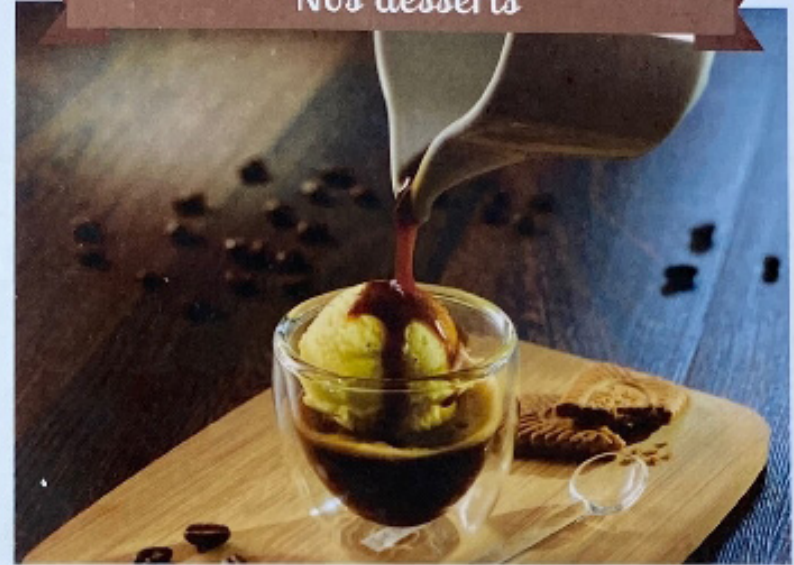

Nos desserts

Affogato	4,00 €
Café expresso avec boule de vanille	
Mousse au chocolat maison	5,10 €
Tiramisu maison	5,70 €
Crème brûlée maison	5,40 €
Œuf flottante	5,40 €
Fondant au chocolat maison	6,40 €
Fondant au chocolat cœur framboise maison	6,60 €
Tarte au citron meringuée	5,90 €
Café gourmand	7,00 €